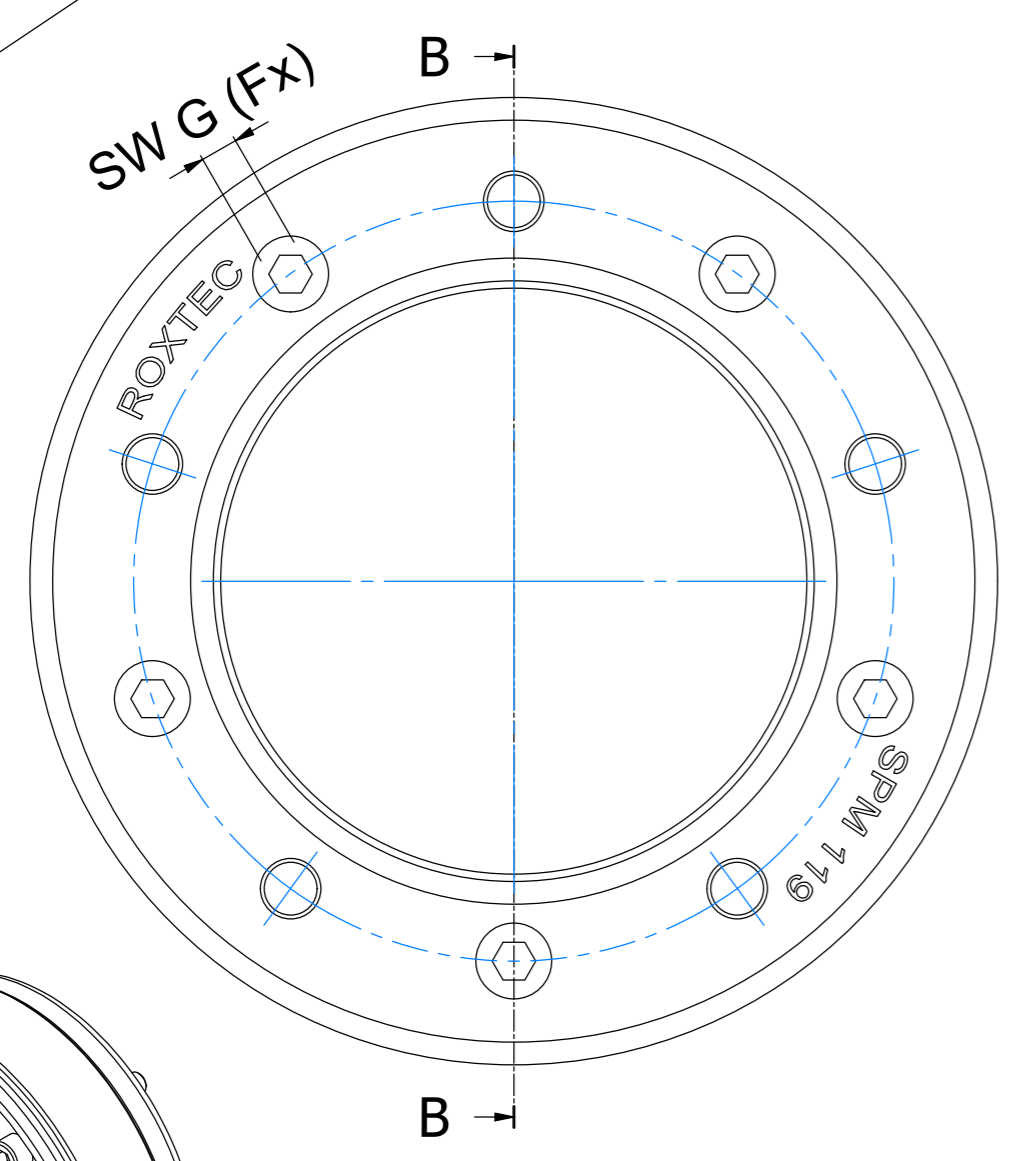

### FLAT FRONT FITTINGS

A-A (1:1)

### BENDED FRONT FITTINGS

B-B (1:1)

SIZE	PIPE SIZE ØA (MM)	APERTURE SIZE ØB (MM)	ØC (MM)	E (MM)	F (QTY)	G (MM)	FLAT FRONT FITTINGS
SPM 39	8-12	39-43	49	44	3	3	X
SPM 41	12-16	41-45	51	44	3	3	X
SPM 48	16-20	48-52	59	49	4	3	X
SPM 54	19-23	53,5-57,5	64	49	4	3	X
SPM 59	24-28	58,5-62,5	69	50	4	4	X
SPM 62	27-31	61,5-65,5	72	50	4	4	X
SPM 69	32-36	68,5-72,5	79	50	4	4	X
SPM 77	37-42	77-81	88	50	5	4	X
SPM 81	41,4-45,4	81-85	89	50	5	4	X
SPM 87	47-51	87-91	95	50	5	4	X
SPM 92	52-56	92-96	100	50	5	4	X
SPM 103	56,2-61,1	103-107	112	46	4	5	N/A
SPM 110	65-69	110-114	119	51	5	5	X
SPM 119	72,2-76,9	119-123	128	51	5	5	N/A
SPM 125	77-81	125-129	134	51	5	5	X
SPM 138	88-92	138-142	147	51	5	5	N/A
SPM 149	99-103	149-153	159	51	6	5	N/A
SPM 153	103-107	153-157	163	51	6	5	X
SPM 157	107-111	157-161	166	51	6	5	N/A
SPM 168	113-117	168-172	180	58	6	6	N/A
SPM 178	123-127	178-182	188	58	6	6	N/A
SPM 188	131-135	188-192	198	58	8	6	N/A
SPM 196	138,5-143	196-200	206	58	8	6	N/A
SPM 217	157-162	217-221	229	58	8	6	N/A
SPM 226	167-171	226-230	238	58	8	6	N/A
SPM 266	206-210	266-270	278	58	8	6	X
SPM 279	218-222	279-283	291	58	10	6	N/A

5  
Inst  
Instruction

5	1	INSTALLATION INSTRUCTION	-					
4	X	SCREW	HEXAGON SOCKET HEAD CAP SCREW A4					
3	1	FRONT FITTING	ACID PROOF STAINLESS STEEL					
2	1	SEALING BODY	ROXYLON					
1	1	REAR FITTING	ACID PROOF STAINLESS STEEL					
ITEM	QTY	Designation	Specification			Weight		
General tolerances used for manufacturing shown in document DCC-002180		Designed by/date se-andrek 2015-04-10	Latest save date 2021-10-18	Format A2	Scale 1 / 1	Sheet no 1 / 1	TotWeight N/A	
Title SPM SEALS SPM 39-279		Restricted due to Information drawing		Drawing number S1502970		Rev F		