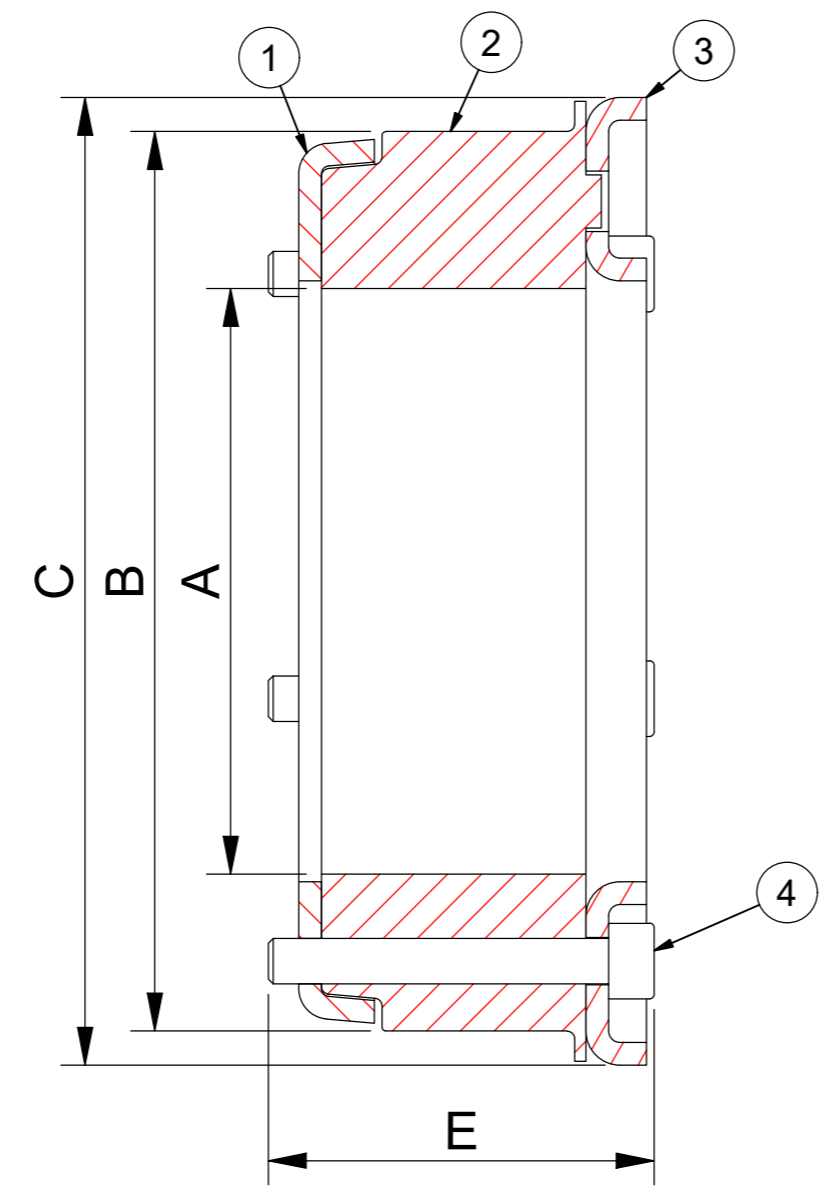

### FLAT FRONT FITTINGS

A-A (1:1)

### BENDED FRONT FITTINGS

B-B (1:1)

SIZE	PIPE SIZE ØA (MM)	APERTURE SIZE ØB (MM)	ØC (MM)	E (MM)	F (QTY)	G (MM)	FLAT FRONT FITTINGS
SPM 39	8-12	39-43	49	44	3	3	X
SPM 41	12-16	41-45	51	44	3	3	X
SPM 48	16-20	48-52	59	49	4	3	X
SPM 54	19-23	53,5-57,5	64	49	4	3	X
SPM 59	24-28	58,5-62,5	69	50	4	4	X
SPM 62	27-31	61,5-65,5	72	50	4	4	X
SPM 69	32-36	68,5-72,5	79	50	4	4	X
SPM 77	37-42	77-81	88	50	5	4	X
SPM 81	41,4-45,4	81-85	89	50	5	4	X
SPM 87	47-51	87-91	95	50	5	4	X
SPM 92	52-56	92-96	100	50	5	4	X
SPM 103	56,2-61,1	103-107	112	46	4	5	N/A
SPM 110	65-69	110-114	119	51	5	5	X
SPM 119	72,2-76,9	119-123	128	51	5	5	N/A
SPM 125	77-81	125-129	134	51	5	5	X
SPM 138	88-92	138-142	147	51	5	5	N/A
SPM 149	99-103	149-153	159	51	6	5	N/A
SPM 153	103-107	153-157	163	51	6	5	X
SPM 157	107-111	157-161	166	51	6	5	N/A
SPM 168	113-117	168-172	180	58	6	6	N/A
SPM 178	123-127	178-182	188	58	6	6	N/A
SPM 188	131-135	188-192	198	58	8	6	N/A
SPM 196	138,5-143	196-200	206	58	8	6	N/A
SPM 217	157-162	217-221	229	58	8	6	N/A
SPM 226	167-171	226-230	238	58	8	6	N/A
SPM 266	206-210	266-270	278	58	8	6	X
SPM 279	218-222	279-283	291	58	10	6	N/A

5  
Inst  
Instruction

5	1	INSTALLATION INSTRUCTION	-					
4	X	SCREW	HEXAGON SOCKET HEAD CAP SCREW A4					
3	1	FRONT FITTING	ACID PROOF STAINLESS STEEL					
2	1	SEALING BODY	ROXYLON					
1	1	REAR FITTING	ACID PROOF STAINLESS STEEL					
ITEM	QTY	Designation	Specification			Weight		
General tolerances used for manufacturing shown in document DCC-002180		Designed by/date se-andrek 2015-04-10	Latest save date 2021-10-18	Format A2	Scale 1 / 1	Sheet no 1 / 1	TotWeight N/A	
Title SPM SEALS SPM 39-279		Restricted due to Information drawing		Drawing number S1502970		Rev F		