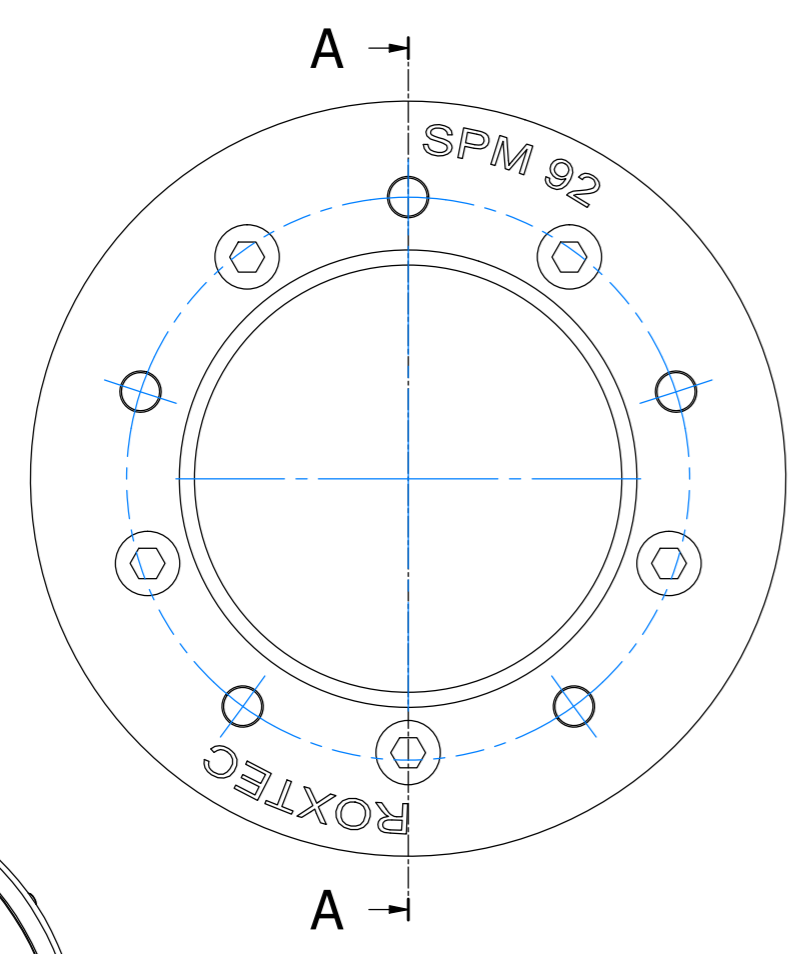

### FLAT FRONT FITTINGS

A-A (1:1)

### BENDED FRONT FITTINGS

B-B (1:1)

SIZE	PIPE SIZE ØA (MM)	APERTURE SIZE ØB (MM)	ØC (MM)	E (MM)	F (QTY)	G (MM)	FLAT FRONT FITTINGS
SPM 39	8-12	39-43	49	44	3	3	X
SPM 41	12-16	41-45	51	44	3	3	X
SPM 48	16-20	48-52	59	49	4	3	X
SPM 54	19-23	53,5-57,5	64	49	4	3	X
SPM 59	24-28	58,5-62,5	69	50	4	4	X
SPM 62	27-31	61,5-65,5	72	50	4	4	X
SPM 69	32-36	68,5-72,5	79	50	4	4	X
SPM 77	37-42	77-81	88	50	5	4	X
SPM 81	41,4-45,4	81-85	89	50	5	4	X
SPM 87	47-51	87-91	95	50	5	4	X
SPM 92	52-56	92-96	100	50	5	4	X
SPM 103	56,2-61,1	103-107	112	46	4	5	N/A
SPM 110	65-69	110-114	119	51	5	5	X
SPM 119	72,2-76,9	119-123	128	51	5	5	N/A
SPM 125	77-81	125-129	134	51	5	5	X
SPM 138	88-92	138-142	147	51	5	5	N/A
SPM 149	99-103	149-153	159	51	6	5	N/A
SPM 153	103-107	153-157	163	51	6	5	X
SPM 157	107-111	157-161	166	51	6	5	N/A
SPM 168	113-117	168-172	180	58	6	6	N/A
SPM 178	123-127	178-182	188	58	6	6	N/A
SPM 188	131-135	188-192	198	58	8	6	N/A
SPM 196	138,5-143	196-200	206	58	8	6	N/A
SPM 217	157-162	217-221	229	58	8	6	N/A
SPM 226	167-171	226-230	238	58	8	6	N/A
SPM 266	206-210	266-270	278	58	8	6	X
SPM 279	218-222	279-283	291	58	10	6	N/A

5  
Inst  
Instruction

5	1	INSTALLATION INSTRUCTION	-					
4	X	SCREW	HEXAGON SOCKET HEAD CAP SCREW A4					
3	1	FRONT FITTING	ACID PROOF STAINLESS STEEL					
2	1	SEALING BODY	ROXYLON					
1	1	REAR FITTING	ACID PROOF STAINLESS STEEL					
ITEM	QTY	Designation	Specification			Weight		
General tolerances used for manufacturing shown in document DCC-002180		Designed by/date se-andrek 2015-04-10	Latest save date 2021-10-18	Format A2	Scale 1 / 1	Sheet no 1 / 1	TotWeight N/A	
Title SPM SEALS SPM 39-279		Restricted due to Information drawing		Drawing number S1502970		Rev F		