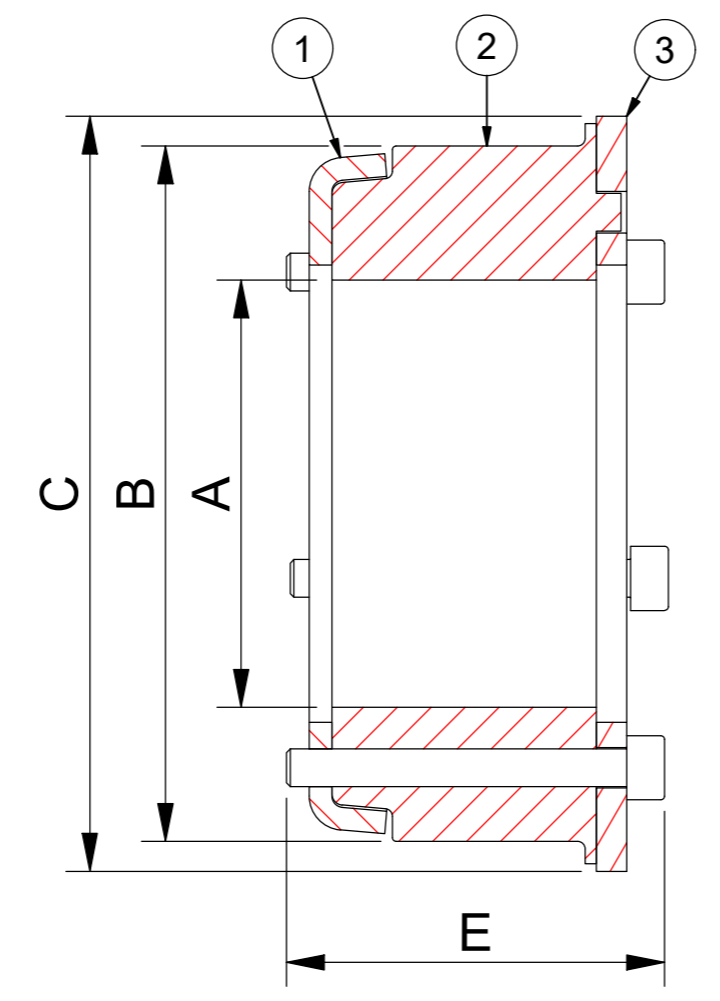

### FLAT FRONT FITTINGS

A-A (1:1)

### BENDED FRONT FITTINGS

B-B (1:1)

SIZE	PIPE SIZE ØA (MM)	APERTURE SIZE ØB (MM)	ØC (MM)	E (MM)	F (QTY)	G (MM)	FLAT FRONT FITTINGS
SPM 39	8-12	39-43	49	44	3	3	X
SPM 41	12-16	41-45	51	44	3	3	X
SPM 48	16-20	48-52	59	49	4	3	X
SPM 54	19-23	53,5-57,5	64	49	4	3	X
SPM 59	24-28	58,5-62,5	69	50	4	4	X
SPM 62	27-31	61,5-65,5	72	50	4	4	X
SPM 69	32-36	68,5-72,5	79	50	4	4	X
SPM 77	37-42	77-81	88	50	5	4	X
SPM 81	41,4-45,4	81-85	89	50	5	4	X
SPM 87	47-51	87-91	95	50	5	4	X
SPM 92	52-56	92-96	100	50	5	4	X
SPM 103	56,2-61,1	103-107	112	46	4	5	N/A
SPM 110	65-69	110-114	119	51	5	5	X
SPM 119	72,2-76,9	119-123	128	51	5	5	N/A
SPM 125	77-81	125-129	134	51	5	5	X
SPM 138	88-92	138-142	147	51	5	5	N/A
SPM 149	99-103	149-153	159	51	6	5	N/A
SPM 153	103-107	153-157	163	51	6	5	X
SPM 157	107-111	157-161	166	51	6	5	N/A
SPM 168	113-117	168-172	180	58	6	6	N/A
SPM 178	123-127	178-182	188	58	6	6	N/A
SPM 188	131-135	188-192	198	58	8	6	N/A
SPM 196	138,5-143	196-200	206	58	8	6	N/A
SPM 217	157-162	217-221	229	58	8	6	N/A
SPM 226	167-171	226-230	238	58	8	6	N/A
SPM 266	206-210	266-270	278	58	8	6	X
SPM 279	218-222	279-283	291	58	10	6	N/A

5  
Inst  
Instruction

5	1	INSTALLATION INSTRUCTION	-					
4	X	SCREW	HEXAGON SOCKET HEAD CAP SCREW A4					
3	1	FRONT FITTING	ACID PROOF STAINLESS STEEL					
2	1	SEALING BODY	ROXYLON					
1	1	REAR FITTING	ACID PROOF STAINLESS STEEL					
ITEM	QTY	Designation	Specification			Weight		
General tolerances used for manufacturing shown in document DCC-002180		Designed by/date se-andrek 2015-04-10	Latest save date 2021-10-18	Format A2	Scale 1 / 1	Sheet no 1 / 1	TotWeight N/A	
Title SPM SEALS SPM 39-279		Restricted due to Information drawing		Drawing number S1502970		Rev F		